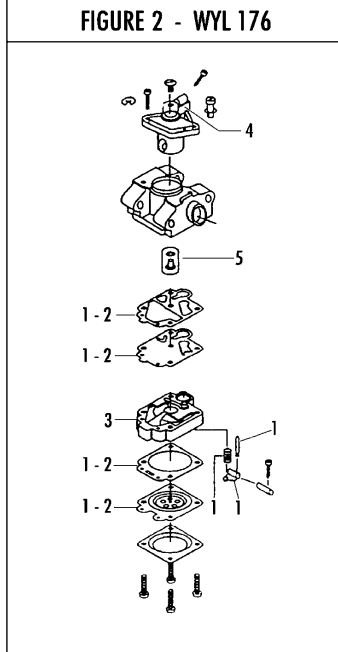

FIGURE 2 - WYL 176